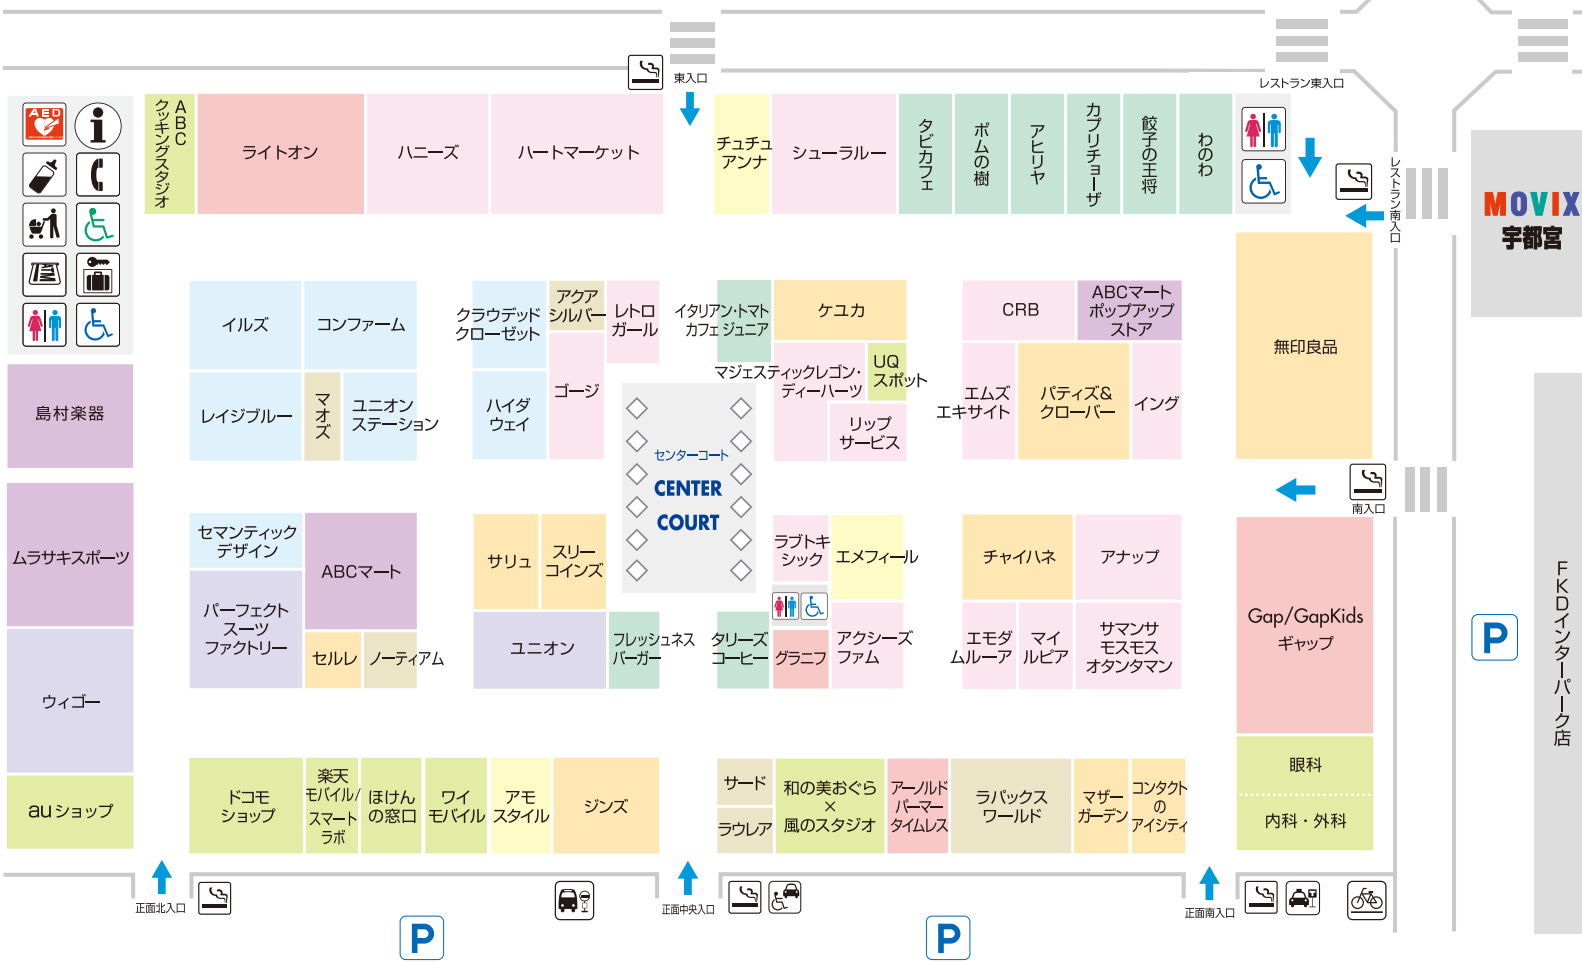

インターパーク ショッピング スタジアム

- ガラ ■ABCマート ■ユニクロ ■西松屋 ■ザ・ノース・フェイス+ ■カンタベリー
- ダンスキンビューティフルシングス ■メイプルファーム ■レゼールファム ■ヨギボー
- フランフラン ■セリア ■チチカカ ■ニトリ デコホーム ■フェイシャルエステ ボーラ・ザ・ビューティ
- ミューゼプラチナム ■インターパーク整骨院 ■ペーカリー・カフェ&レストラン ルパン ドメール
- 遊キッズ愛ランド ■ベッツ&ベツト ワンパティ

IPSスポーツクラブ IPSカルチャークラブ

IPSステージ

- H&M ■スターバックス

フロアマップは2019年11月現在のものです。
一部変更となる場合がございますので、ご了承ください。

- インフォメーションセンター
- 化粧室
- ベビールーム
- ベビーカー貸し出し
- 車イス貸し出し
- AED (自動体外式除細動器)
- コインロッカー
- ATM
- 公衆電話
- シャトルバス乗り場
- 身障者用駐車場
- タクシー乗り場
- 駐輪場
- 喫煙コーナー