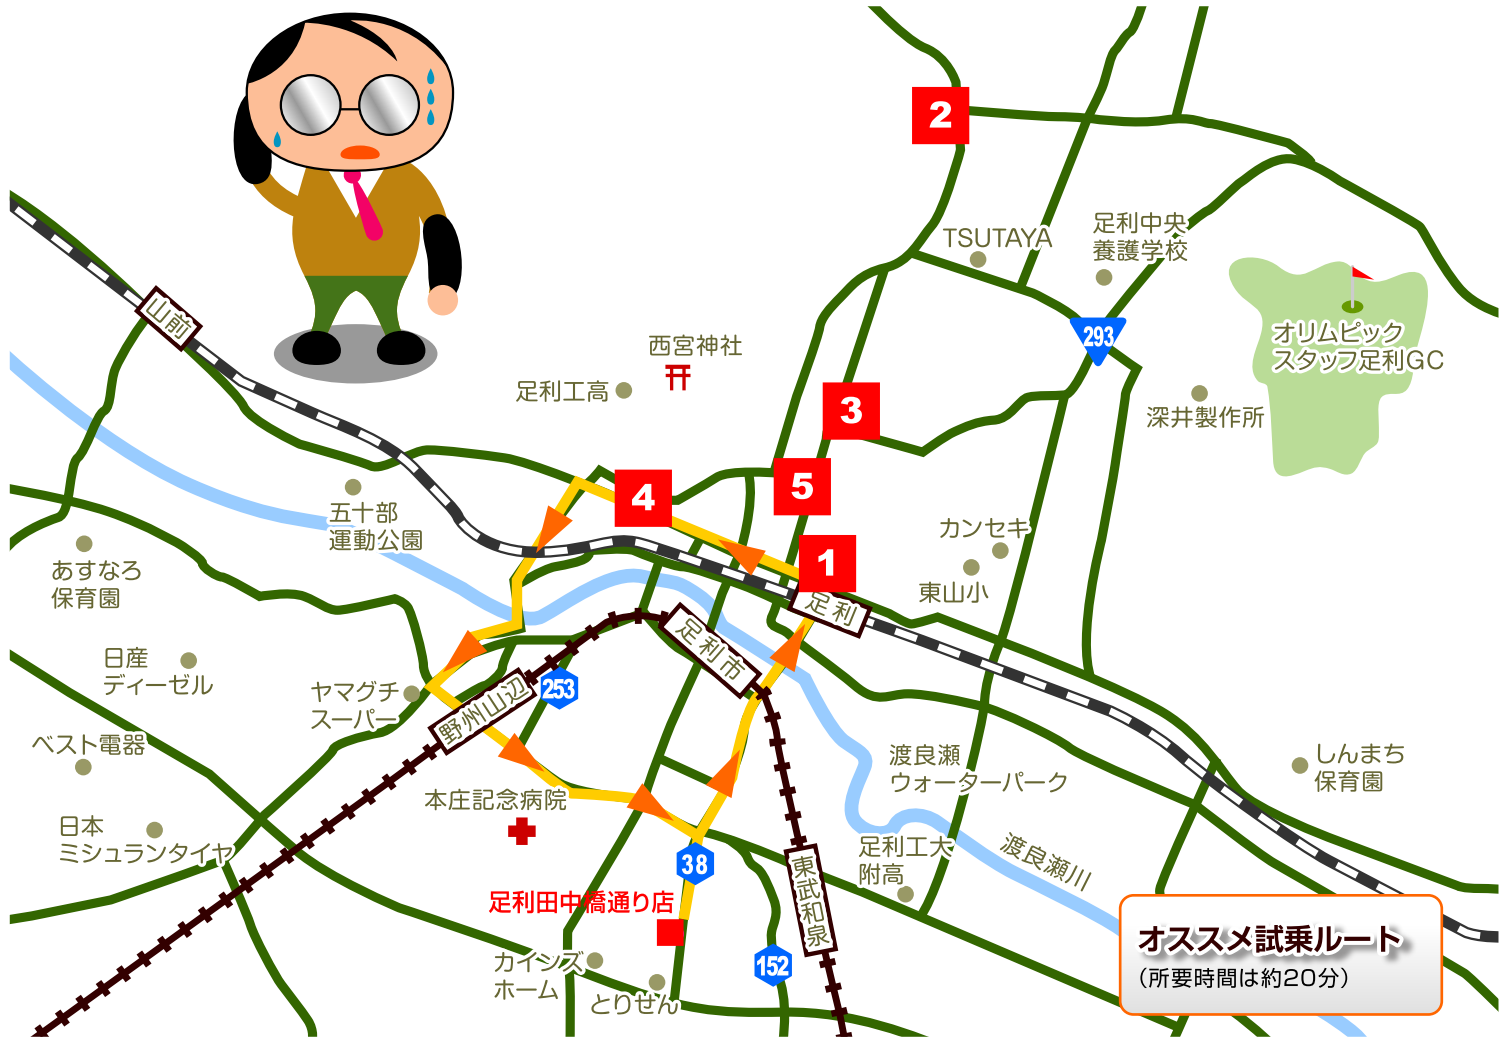

レトロな珈琲屋さんMap【足利】

古きよき時代のおもかげが残る、癒しの珈琲喫茶☆

オススメ試乗ルート
(所要時間は約20分)

スポット情報

1 モカコーヒー

TEL: 0284-42-9608
営業時間: 09:30~22:00
定休日: 木曜日

2 昭和カフェ

TEL: 0284-44-1928
営業時間: 12:30~19:00
定休日: 月曜日

3 カフェ アラジン

TEL: 090-7009-0188
営業時間: 10月~梅雨前 14:00~00:00 / 梅雨入り~9月 17:00~00:00
定休日: 不定休、雨天・強風の日休業

4 かふえ あんでいーぶ

TEL: 0284-21-7276
営業時間: 12:00~22:00, 12:00~14:00(L.O)
定休日: 水曜日

5 珈琲蔵

TEL: 0284-41-3585
営業時間: 08:00~20:00
10:00~20:00(日・祝)
定休日: 月曜日

栃木のドライブルートやおもしろMAPがいっぱい! 「ネッツンドライブ」

パソコンで検索!