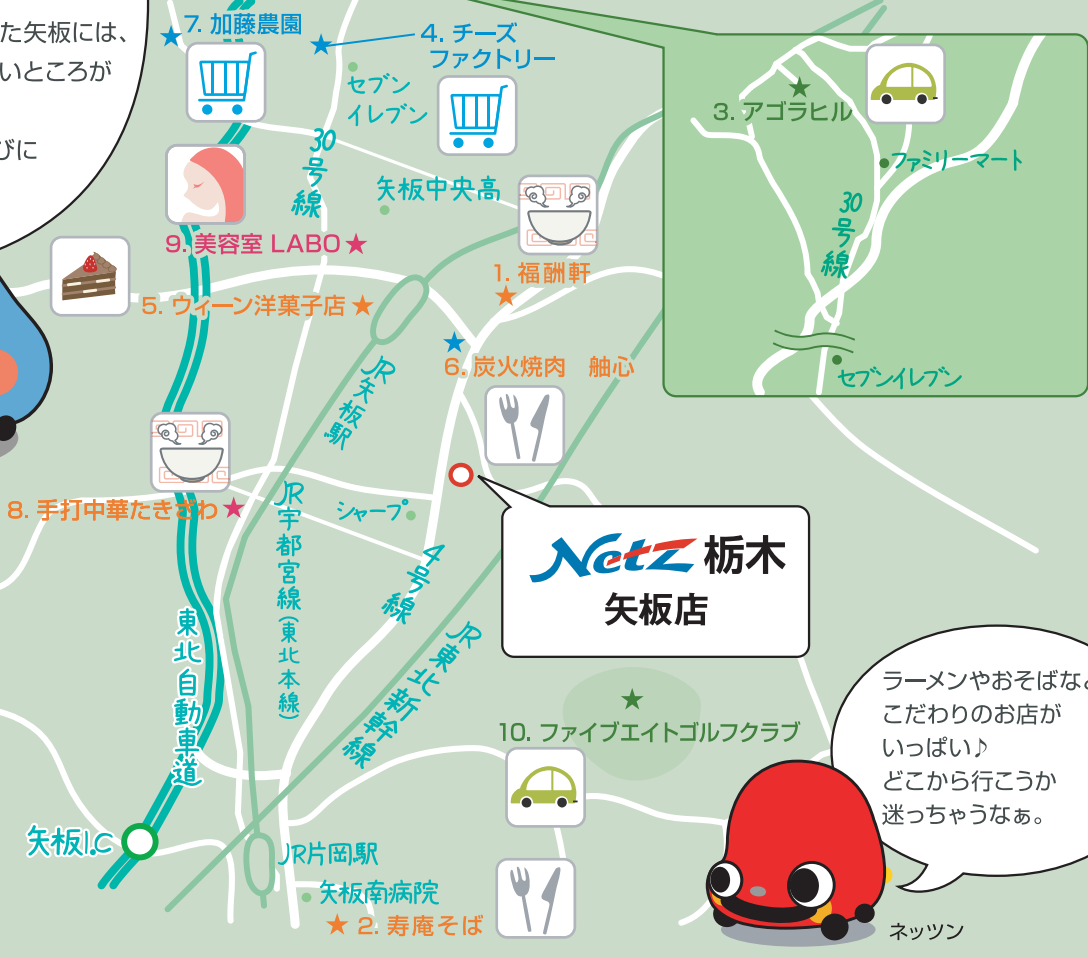

豊かな自然に囲まれた矢板には、
おいしいものや楽しいところがいっぱいじゃぞい。
みんな、どんどん遊びにおいで～～!!!

板さん

スポット情報

1. 福酬軒

TEL: 0287-43-5850
営業時間: 11:00~18:00
店休日: 月曜日

4. チーズファクトリー

TEL: 0287-44-3335
営業時間: 10:00~17:00
店休日: 無休(冬期臨時休業あり)

7. 加藤農園

TEL: 0287-43-9554
営業時間: 08:30~14:30
りんご狩り期間(10月上旬~11月下旬)
店休日: 無休

10. ファイブエイトゴルフクラブ

TEL: 0287-41-0058
店休日: 無休

2. 寿庵そば

TEL: 0287-48-1426
営業時間: 11:30~19:00/14:30~17:00(休憩)
店休日: 木曜日

5. ウィーン洋菓子店

TEL: 0287-43-9765
営業時間: 10:00~19:00
店休日: 火曜日

8. 手打中華たきざわ

TEL: 0287-48-1517
営業時間: 11:00~18:30
店休日: 金曜日

3. アゴラヒル

TEL: 0287-44-2800
営業時間: 10:00~17:00
店休日: 水曜日(12月1日~3月末日まで)

6. 炭火焼肉 触心

TEL: 0287-44-3777
営業時間: 11:00~23:00/14:00~17:00(休憩)
ランチタイム: 11:00~14:00
※土・日も行っています。(食べ放題のみ)
店休日: 無休

9. 美容室 LABO

TEL: 0287-43-1722
営業時間: 09:00~19:00
<金曜・土曜>9:00~21:00
店休日: 日曜日

人気の車種で栃木県内をエンジョイドライブ!
栃木のドライブ決定版! ネットドライブも見えてね。

ホームページアドレス → <http://www.tochinavi.net/netz/drive/index.html>